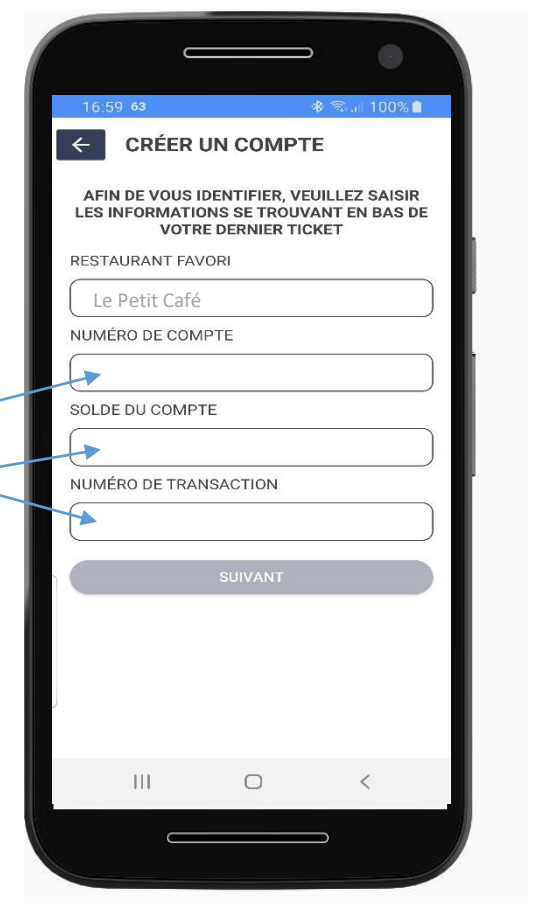

Nouveau système de rechargement

By PI Electronique Restobadge@

RIE DES BELLEVUES

Création d'un compte dans MyPI

Créer un compte

Saisie des informations
du dernier ticket de caisse

1

2

3

Création des identifiants dans MyPI

1

17:39 63 100%

← CRÉER UN COMPTE

ADRESSE EMAIL

MOT DE PASSE

CONFIRMATION DU MOT DE PASSE