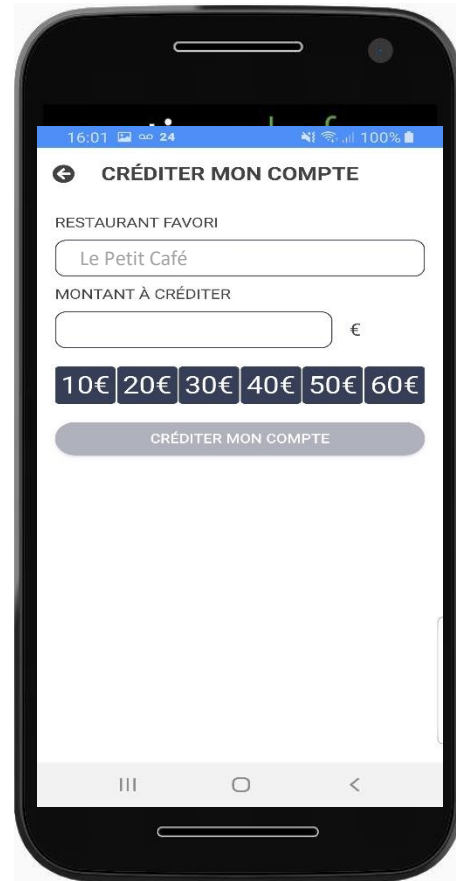

1

2

Informations Restaurant dans MyPI

Menu principal

1

Informations

2

Créditer son compte dans MyPI

Sélectionner l'action

Indiquer le montant à créditer

Saisie des informations bancaires

Ticket dématérialisé

1

2

3

4