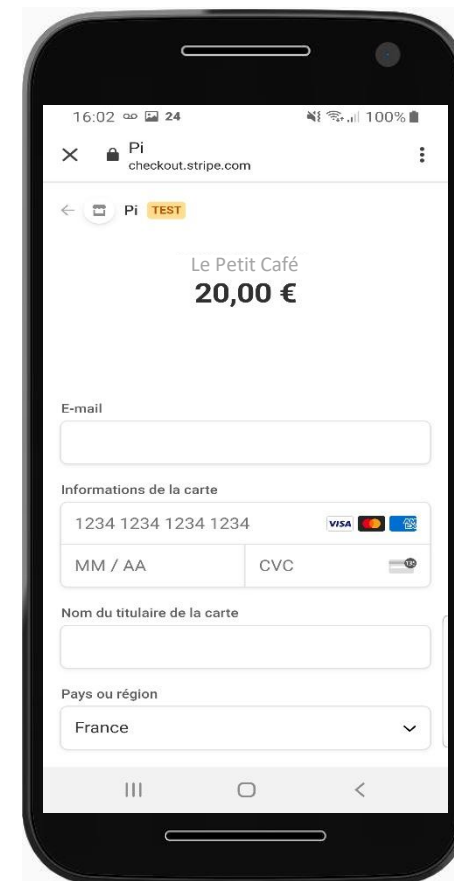

1

2

Informations Restaurant dans MyPI

Menu principal

1

Informations

2

Créditer son compte dans MyPI

Sélectionner l'action

Indiquer le montant à créditer

Saisie des informations bancaires

Ticket dématérialisé

1

2

3

4

Accès à l'historique et aux tickets dématérialisés

Historique

Ticket dématérialisé